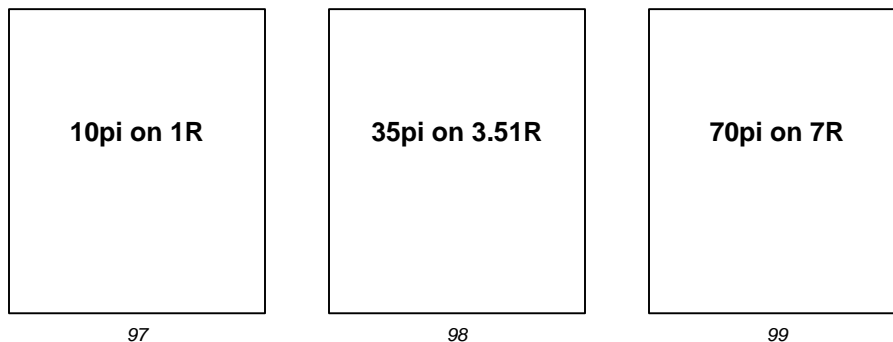

perf 13-1/2

**BLUE SURCHARGE**

100